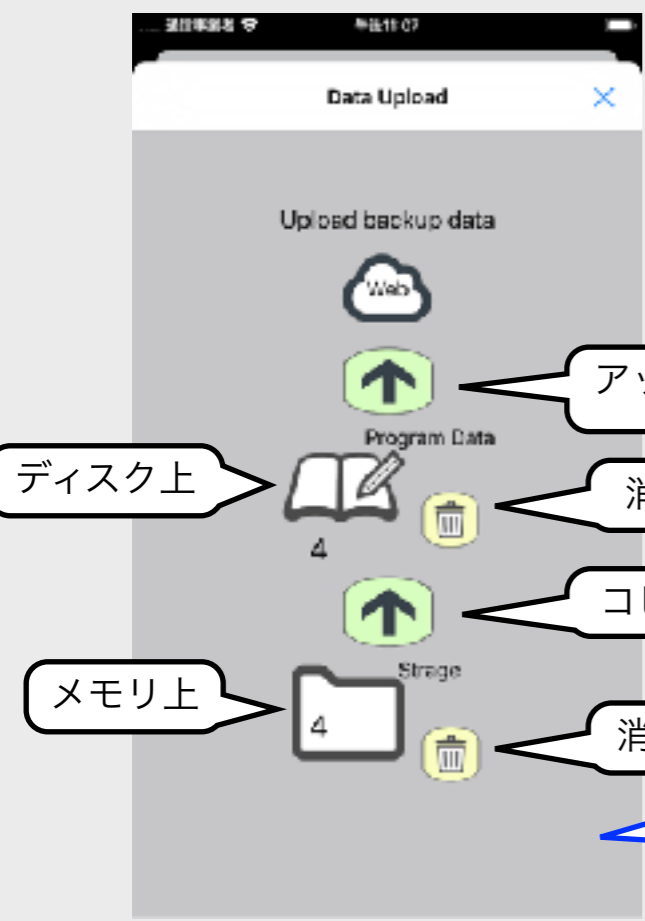

読み込み画面

メイン画面

設定画面

On/Off

データ画面

<http://www.com/cgi/xxx.cgi?code=99&time=20191223013345&name=who>